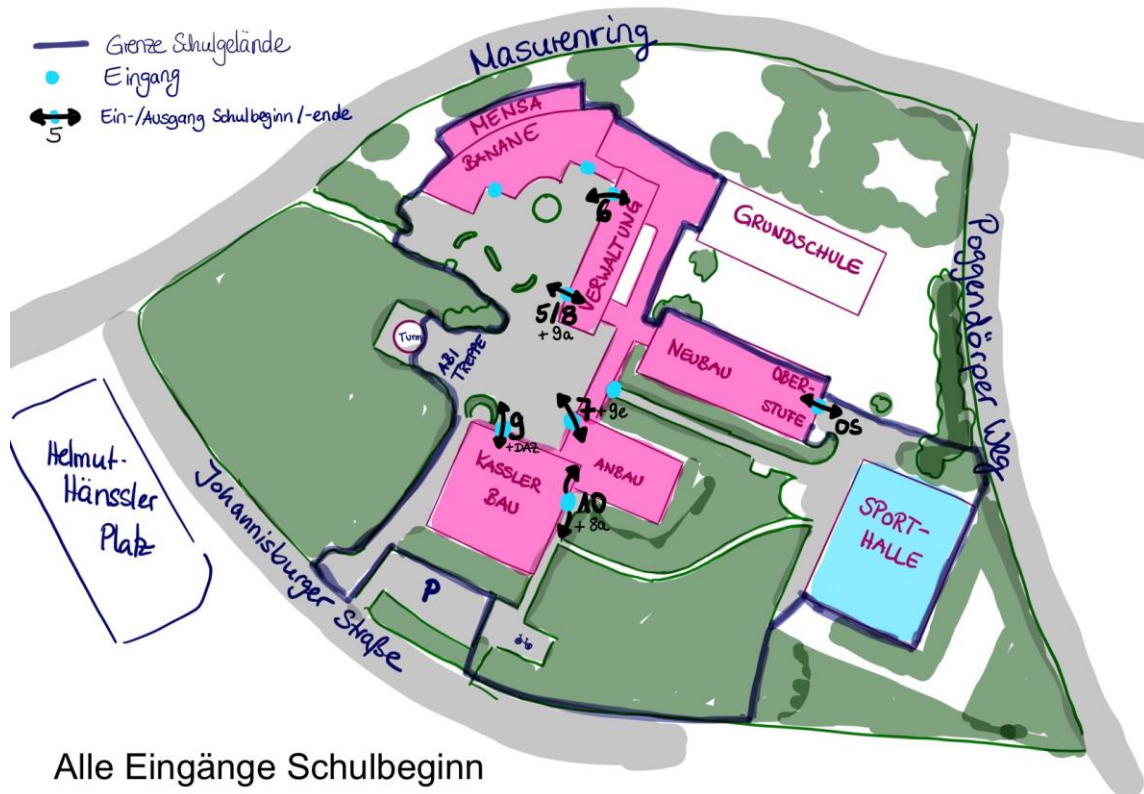

- Tragen einer medizinischen Mund-Nasenbedeckung
- Desinfektion der Hände bei Betreten des Schulgebäudes, sowie regelmäßig über den Schultag verteilt
- Einhaltung der Abstandsregel, wo möglich (min. 1,5m zu anderen Personen)
- Es darf zurzeit nur auf dem jeweiligen Pausenhof unter Einhaltung der Abstandsregelung gegessen werden. Zum Trinken ist ein kurzfristiges Verschieben der Maske möglich.
- Aufenthaltsbereiche für Schüler*innen sind die Klassenräume und die jeweiligen Jahrgangsschulhöfe. Die Gänge im Schulgebäude sind freizuhalten.

➔ Eine Tabelle mit den Schulbesuchs- und Testzeiten für alle Jahrgänge finden Sie auf der 2. Seite!

Toni-Jensen-Gemeinschaftsschule

Gemeinschaftsschule mit Oberstufe
der Landeshauptstadt Kiel in Kiel

In der Tabelle finden Sie den Schulbeginn der einzelnen Klassen.

Achtung: Die Jahrgänge 9 und 10 sind nun auch vollständig im Wechselunterricht. Klassenlehrkräfte teilen die Klassen nach dem Alphabet in die A/B-Gruppen ein.

Toni-Jensen-Gemeinschaftsschule

Gemeinschaftsschule mit Oberstufe
der Landeshauptstadt Kiel in Kiel